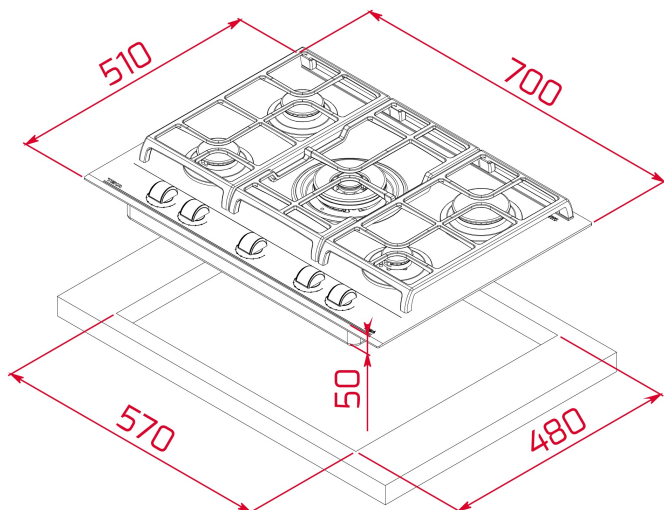

ExactFlame

Easy
installationAutoencendido
integradoSeguridad
por
Termopar
integrada

REFERENCIA

REF: 112570056

EAN: 8434778006803

CARACTERÍSTICAS

CristalGas Exact Flame con bisel frontal

Mandos frontales de diseño ergonómico

Superficie de vidrio cerámico

9 niveles de potencia con un control exacto de la llama

5 quemadores de gas

-1 quemador de doble anillo, 4,00 kW

-2 quemadores semi-rápidos, 1,75 kW

-1 quemador rápido, 2,80 kW

Kit de fácil instalación

DIMENSIONES

Altura del producto (mm): 98**Anchura del producto (mm):** 700**Profundidad del producto (mm):** 510**Longitud del producto (mm):****Peso del producto (Kg):** 13,5

ESPECIFICACIONES TÉCNICAS

Tasa de potencia (V): 220-240

Frecuencia (Hz): 50/60

Potencia nominal máxima (W): -

COLORES

112570056

Cristal negro