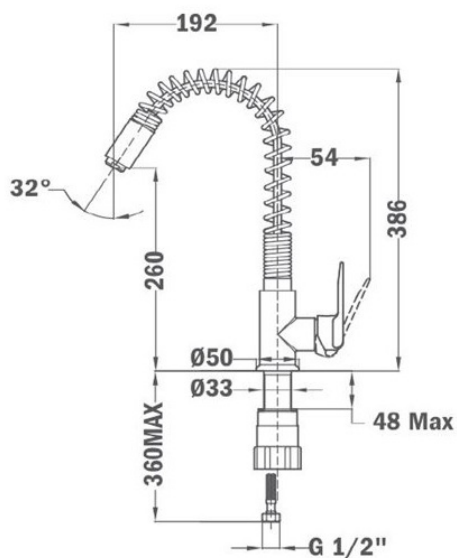

REFERENCIA

REF: 539341280

EAN: 8413509218449

CARACTERÍSTICAS

Caño giratorio y flexible

Cartucho de 35mm

Cartucho de discos cerámicos de alta resistencia

Preciso control de la temperatura

Mayor suavidad en el manejo

Aireador anti-calcáreo

Sistema de instalación fácil y rápida Easy Fix

Latiguillos de alimentación flexibles de alta resistencia de 1/2

DIMENSIONES

Altura del producto (mm): 386

Anchura del producto (mm):

Profundidad del producto (mm):

Longitud del producto (mm):

Peso del producto (Kg): 2,1

COLORES

539341280 Cromo

53934128N Negro