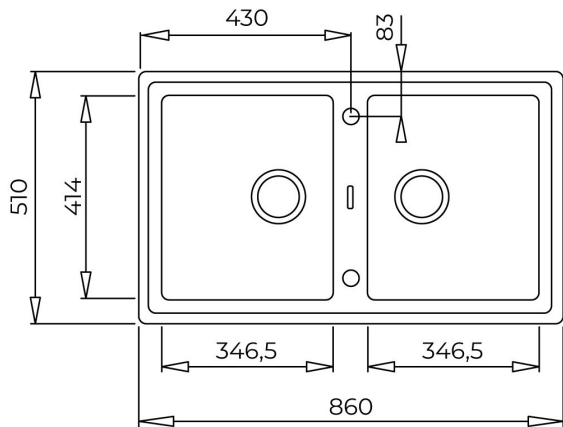

**REFERENCIA**

REF: 115260003

EAN: 8434778005141

**CARACTERÍSTICAS**

Lavaplatos Tegrante+ (80% cuarzo)  
 Dimensiones lavadero: 860 x 510 mm  
 Dimensiones cubeta: 480 x 414 x 200 mm  
 Profundidad de la cubeta 200 mm  
 Fabricación europea  
 Garantía 5 años

**DIMENSIONES****Altura del producto (mm):****Anchura del producto (mm):** 510**Profundidad del producto (mm):** 200**Longitud del producto (mm):** 860**Peso del producto (Kg):** 15,5

200mm

Colour  
Intensity

Easy Clean

Food safe

200mm

**COLORES**

115260003

Negro metálico