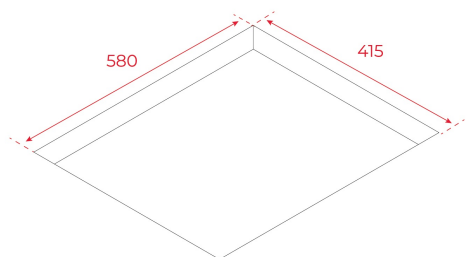

Easy
installation

Seguridad
por
Termopar
integrada

Función
Power Plus

REFERENCIA

REF: 40239051

EAN: 8421152148310

CARACTERÍSTICAS

Encimera vitrocerámica,
Cristal redondeado
Nuevo Panel Touch Control
Bloqueo de seguridad
Indicadores de calor residual
Función Golpe de Cocción
Elementos calefactores:
Dos placas de, 145 Ø mm.
Una placa de 210 Ø mm.
Potencia nominal 4.500 W.

DIMENSIONES

Altura del producto (mm): 51

Anchura del producto (mm): 600

Profundidad del producto (mm): 435

Longitud del producto (mm):

Peso del producto (Kg): 7

ESPECIFICACIONES TÉCNICAS

Tasa de potencia (V): 220-240