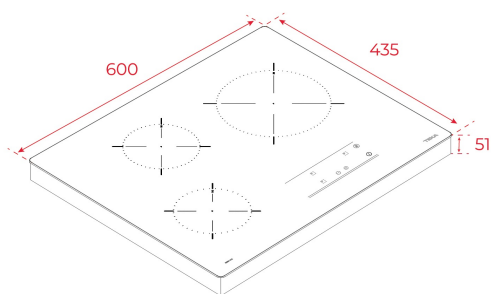

Easy
installation

Seguridad
por
Termopar
integrada

Función
Power Plus

REFERENCIA

REF: 40239051

EAN: 8421152148310

CARACTERÍSTICAS

Encimera vitrocerámica,
Cristal redondeado
Nuevo Panel Touch Control
Bloqueo de seguridad
Indicadores de calor residual
Función Golpe de Cocción
Elementos calefactores:
Dos placas de, 145 Ø mm.
Una placa de 210 Ø mm.
Potencia nominal 4.500 W.

DIMENSIONES

Altura del producto (mm): 51

Anchura del producto (mm): 600

Profundidad del producto (mm): 435

Longitud del producto (mm):

Peso del producto (Kg): 7

ESPECIFICACIONES TÉCNICAS

Tasa de potencia (V): 220-240

Frecuencia (Hz): 50/60

Potencia nominal máxima (W): -

COLORES

40239051

Cristal negro